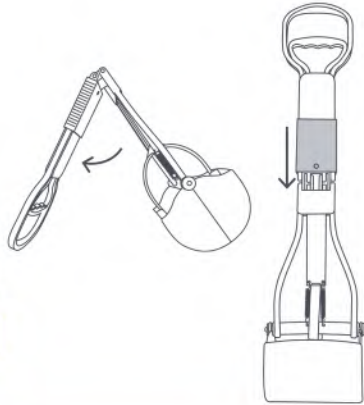

28000

**Poop Bag Dispenser**  
35\*80 cm

M-PETS

10100099

**Foldable  
Waste Scoop**  
66\*15.5\*13.5 cm

M-PETS

10100199

**Waste Scoop Kit**  
38\*12\*10.5 cm