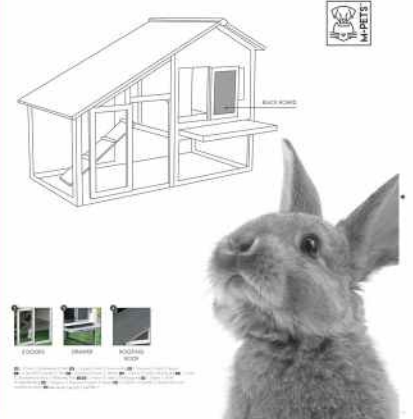

# Bedding & Housing

M-PETS  
40400002 **CAMERINO**  
Wooden Rabbit Hutch  
86\*45\*70cm | 1/PK

M-PETS  
40400102 **ALBERGO**  
Wooden Rabbit Hutch  
108\*45\*78cm | 1/PK

M-PETS  
40402902 **CAEN**  
Wooden Rabbit Hutch  
135\*65\*100cm | 1/PK