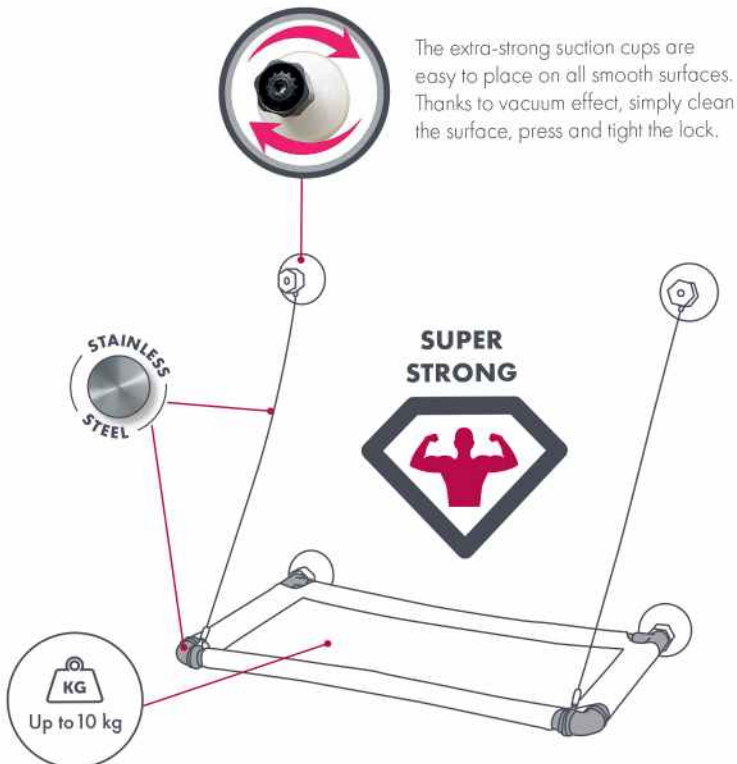

M-PETS
20630499 **HORIZON**
Cat Window Perch
40.5*73*63.5 cm